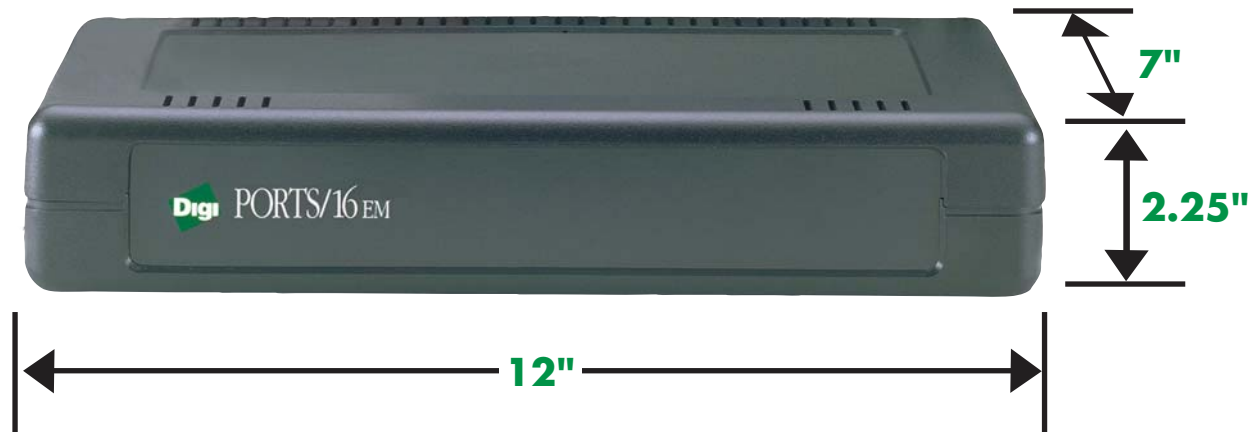

AccelePort Xem Product Dimensions

AccelePort Xem - Host adapter (High Profile)

AccelePort Xem - Host adapter (Low Profile)

PORTS/Xem - 8-port DB-25 RS-232 module

PORTS/Xem - 8-port RJ-45 RS-232 module

PORTS/Xem - 16-port RJ-45 RS-232 module

PORTS/Xem - 16-port DB-25 RS-232 module

PORTS/Xem - 16-port RJ-45 RS-232 rack

PORTS/Xem - 16-port DB-25 RS-422 module

AccelePort Xem - Host adapter (High Profile) (77000455)

AccelePort Xem - Host adapter (Low Profile) (77000877)

PORTS/Xem - 8-port DB-25 RS-232 module (76000120)

Back

PORTS/Xem - 8-port RJ-45 RS-232 module (76000122)

PORTS/Xem - 16-port RJ-45 RS-232 module (76000074)

PORTS/Xem - 16-port DB-25 RS-232 module (76000073)